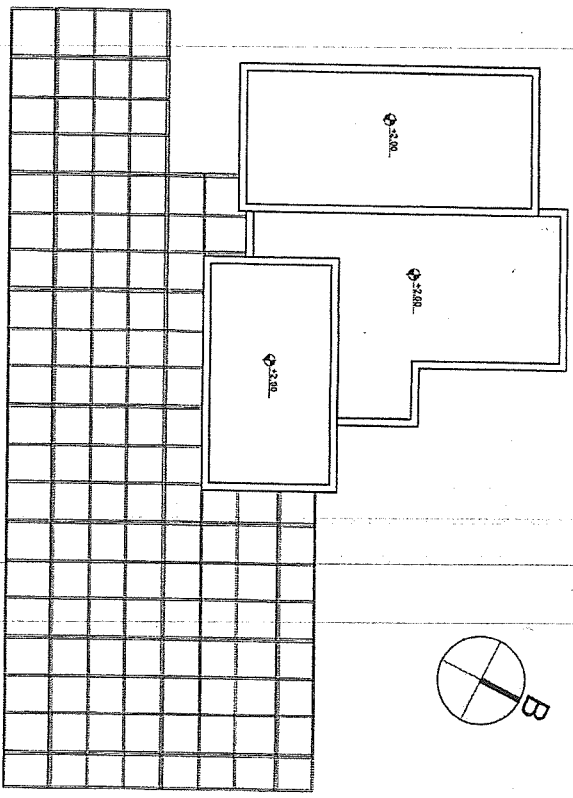

**ΚΑΤΟΠΗ ΙΣΟΓΕΙΟΥ - ΣΧΕΔΙΑ ΔΑΕΙΑΣ**

**ΚΑΤΟΠΗ ΟΡΟΦΗΣ - ΣΧΕΔΙΑ ΔΑΕΙΑΣ**

<b>PYLAIDES ASSOCIATES</b> Architects and Engineers (Anexartilas and Athinon corner) Athlon 86, 3 <sup>rd</sup> Floor, Office 312 Tel. 25355227, Fax. 25356709, Limassol e-mail:pylides25355227@cytelnet.com.cy			
ΕΡΓΟ: DREAM CAFE - ΑΓ. ΤΥΧΩΝΑΣ ΥΠΑΙΘΡΙΟ ΕΣΤΙΑΤΟΡΙΟ			
ΤΙΤΛΟΣ ΣΧΕΔΙΟΥ: ΕΓΚΡΙΜΕΝΑ ΣΧΕΔΙΑ ΔΑΕΙΑΣ			
ΗΜΕΡΟΜΗΝΙΑ: 30/11/2021	ΚΑΜΑΧΟΣ: NO SCALE	ΑΥ. ΕΡΓΟΥ: 2021	
ΣΧΕΔΙΑΣΤΗ: N.O.	ΕΚΚΡΕΙΒΩ: K.I.T.	ΑΥ. ΣΧΕΔΙΟΥ: 01	