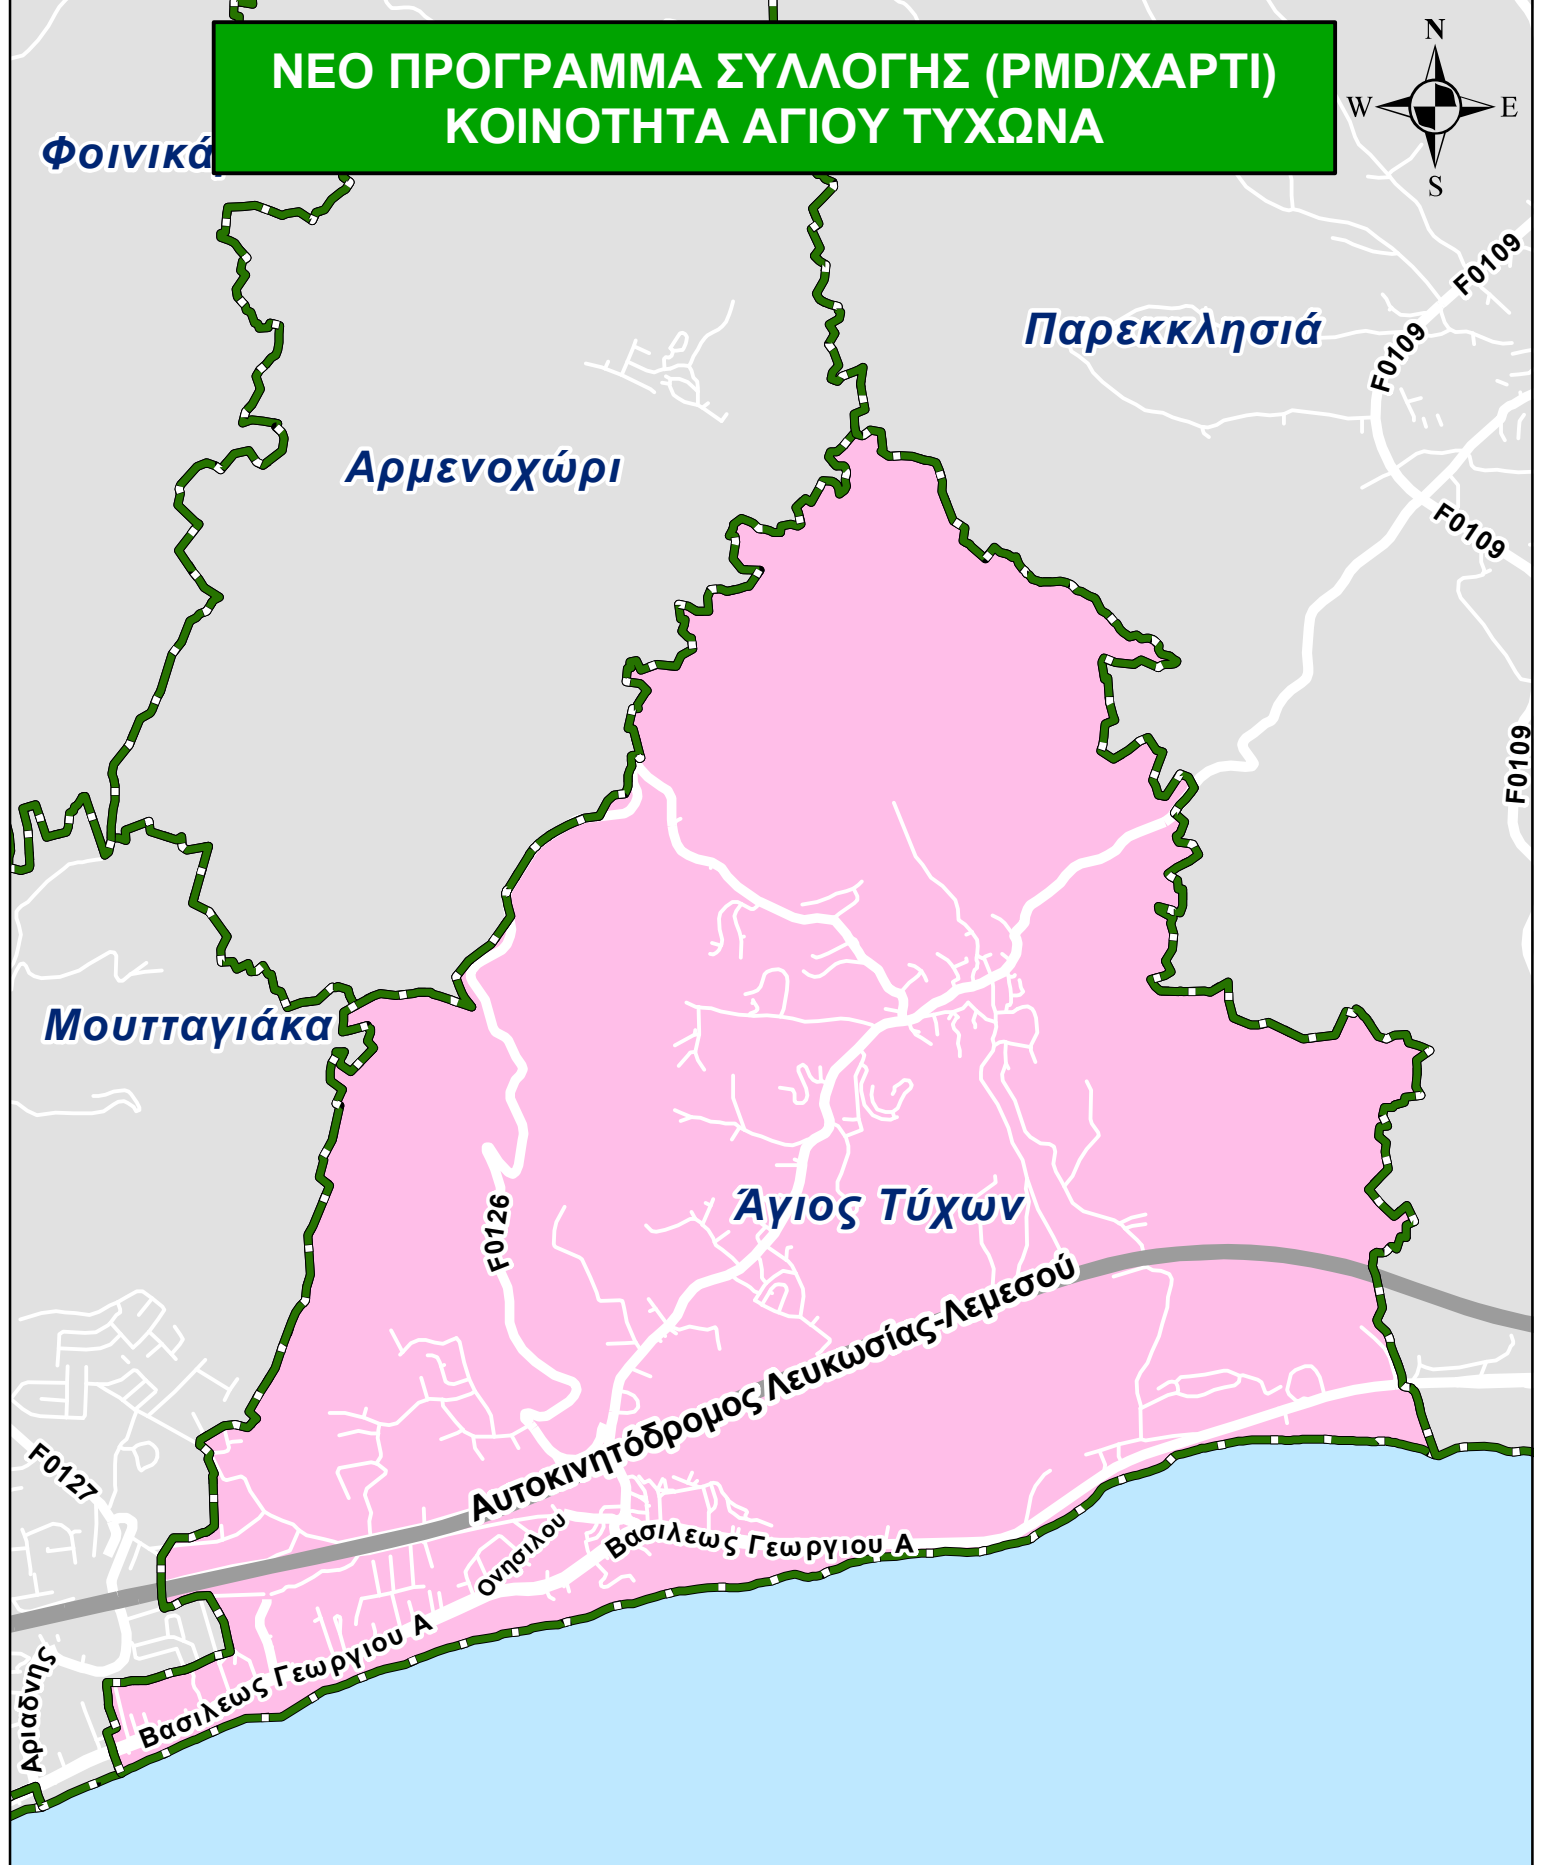

ΝΕΟ ΠΡΟΓΡΑΜΜΑ ΣΥΛΛΟΓΗΣ (ΡΜΔ/ΧΑΡΤΙ) ΚΟΙΝΟΤΗΤΑ ΑΓΙΟΥ ΤΥΧΩΝΑ

ΥΠΟΜΝΗΜΑ

Συλλογή ΡΜΔ και Χαρτί

 Τετάρτη Πρωί

Κλίμακα 1:25,000

0 250 500
μ.